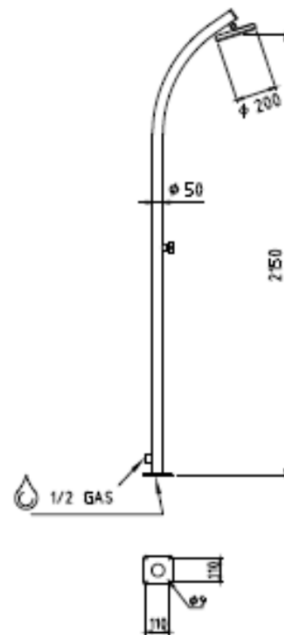

## AISI 316 L

**Serie MR** mit integriertem Duschkopf

Edelstahl poliert 2 mm

Gewicht 12 kg

Wasseranschluss 1/2"

2 Versionen und auch noch in  
gebürstet oder schwarz möglich

Auf Wunsch mit integriertem Frostschutz !

## AISI 316 L

**Serie ER** mit integriertem Duschkopf

Edelstahl poliert 2 mm

Gewicht 10 kg

Wasseranschluss 1/2"

Auch in gebürstet oder schwarz möglich

Auf Wunsch mit integriertem Frostschutz !

## AISI 316 L

**Serie ER** mit **angesetzten** Duschkopf 20 cm

Edelstahl poliert 2 mm

Gewicht 10 kg

Wasseranschluss 1/2"

Auch in gebürstet oder schwarz möglich

## AISI 316 L

**Serie VE** mit **angesetztem** Duschkopf 20 cm

Edelstahl poliert 2 mm

Gewicht 12 kg

Wasseranschluss 1/2"

3 Versionen -

und auch in gebürstet oder in schwarz möglich