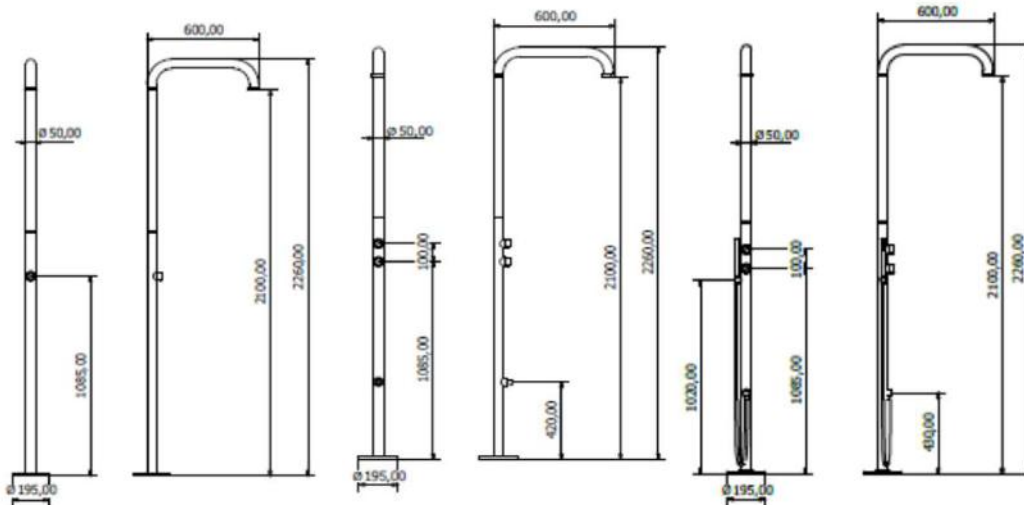

Brauseschlauch zur Fußreinigung  
Ablagekonsole  
Verstellbare Füße  
Befestigung am Boden

Version Duo ca. B 232 x T 115 x H 220 cm  
Version Solo ca. B 119 x T 111 x H 220 cm

## AISI 316 L

**Serie AP** mit integriertem Duschkopf

Edelstahl poliert 2 mm

Gewicht 12 kg

Wasseranschluss 1/2"

3 Versionen und auch noch in gebürstet oder schwarz möglich

Auf Wunsch mit integriertem Frostschutz !

## AISI 316 L

**Serie ER** mit **angesetzten** Duschkopf 20 cm

Edelstahl poliert 2 mm

Gewicht 10 kg

Wasseranschluss 1/2"

Auch in gebürstet oder schwarz möglich

## AISI 316 L

**Serie VE** mit **angesetztem** Duschkopf 20 cm

Edelstahl poliert 2 mm

Gewicht 12 kg

Wasseranschluss 1/2"

3 Versionen -

und auch in gebürstet oder in schwarz möglich