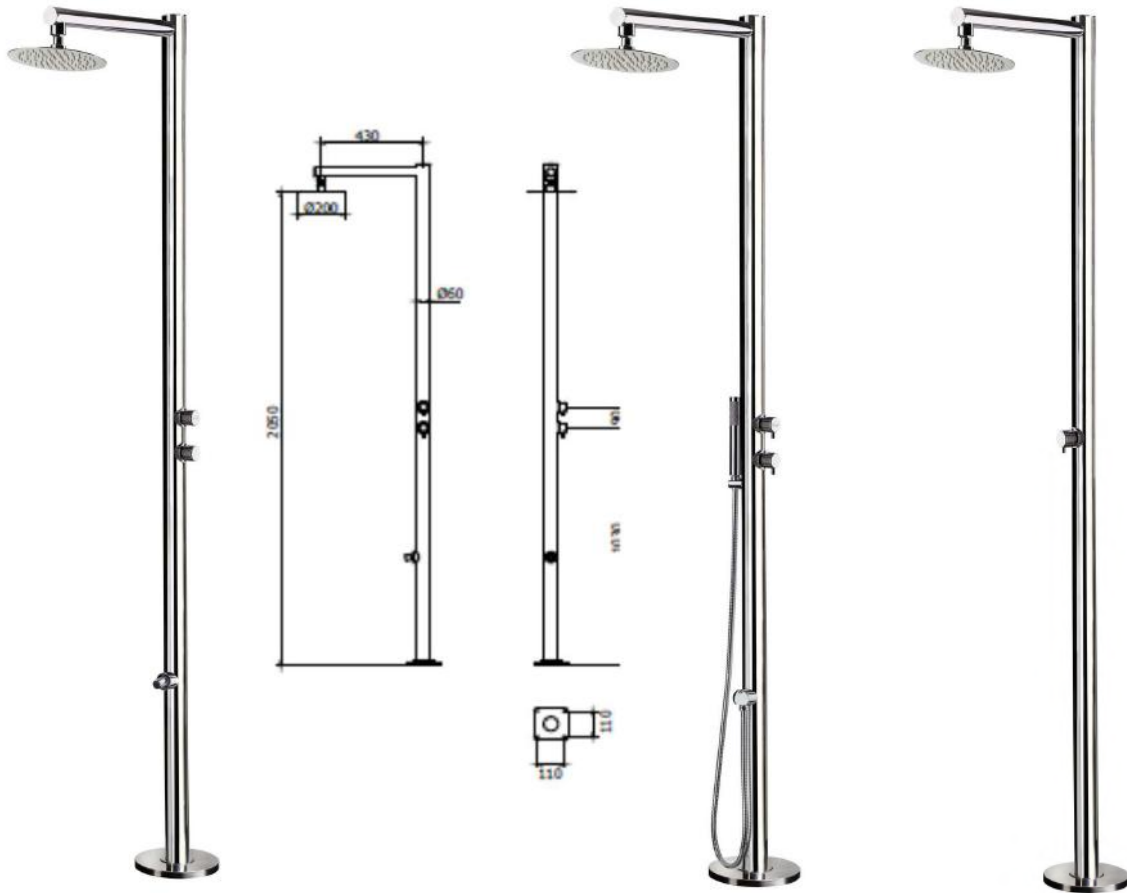

# Duschsäule mit Flyfall in Edelstahl

Höhe 2155 mm

- 2 Mischer
- zur Installation einen Schacht vorsehen

## AISI 316 L

**Serie ER** mit **angesetzten** Duschkopf 20 cm

Edelstahl poliert 2 mm

Gewicht 10 kg

Wasseranschluss 1/2"

Auch in gebürstet oder schwarz möglich

## AISI 316 L

**Serie GI** mit angesetztem Duschkopf

Edelstahl poliert 2 mm

Gewicht 9 kg

Wasseranschluss 1/2"

2 Versionen -

mit Selbstschlussarmatur

und

## AISI 316 L

**Serie VE** mit **angesetztem** Duschkopf 20 cm

Edelstahl poliert 2 mm

Gewicht 12 kg

Wasseranschluss 1/2"

3 Versionen -

und auch in gebürstet oder in schwarz möglich