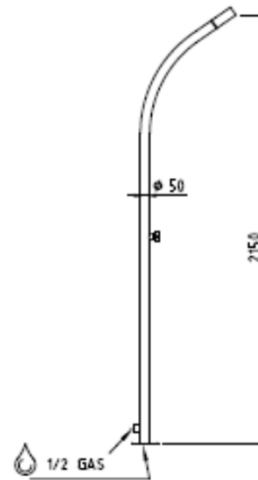

## AISI 316 L

**Serie MR** mit integriertem Duschkopf

Edelstahl poliert 2 mm

Gewicht 12 kg

Wasseranschluss 1/2"

2 Versionen und auch noch in  
gebürstet oder schwarz möglich

Auf Wunsch mit integriertem Frostschutz !

## AISI 316 L

**Serie ER** mit integriertem Duschkopf

Edelstahl poliert 2 mm

Gewicht 10 kg

Wasseranschluss 1/2"

Auch in gebürstet oder schwarz möglich

Auf Wunsch mit integriertem Frostschutz !

## AISI 316 L

**Serie ER** mit **angesetzten** Duschkopf 20 cm

Edelstahl poliert 2 mm

Gewicht 10 kg

Wasseranschluss 1/2"

Auch in gebürstet oder schwarz möglich

## AISI 316 L

**Serie VE** mit **angesetztem** Duschkopf 20 cm

Edelstahl poliert 2 mm

Gewicht 12 kg

Wasseranschluss 1/2"

3 Versionen -

und auch in gebürstet oder in schwarz möglich