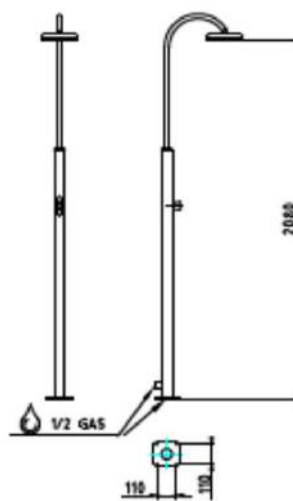

## AISI 316 L

**Serie ER** mit integriertem Duschkopf

Edelstahl poliert 2 mm

Gewicht 10 kg

Wasseranschluss 1/2"

Auch in gebürstet oder schwarz möglich

Auf Wunsch mit integriertem Frostschutz !

## AISI 316 L

**Serie ER** mit **angesetzten** Duschkopf 20 cm

Edelstahl poliert 2 mm

Gewicht 10 kg

Wasseranschluss 1/2"

Auch in gebürstet oder schwarz möglich

## AISI 316 L

**Serie GI** mit angesetztem Duschkopf

Edelstahl poliert 2 mm

Gewicht 9 kg

Wasseranschluss 1/2"

2 Versionen -

mit Selbstschlussarmatur

und

## AISI 316 L

**Serie VE** mit **angesetztem** Duschkopf 20 cm

Edelstahl poliert 2 mm

Gewicht 12 kg

Wasseranschluss 1/2"

3 Versionen -

und auch in gebürstet oder in schwarz möglich