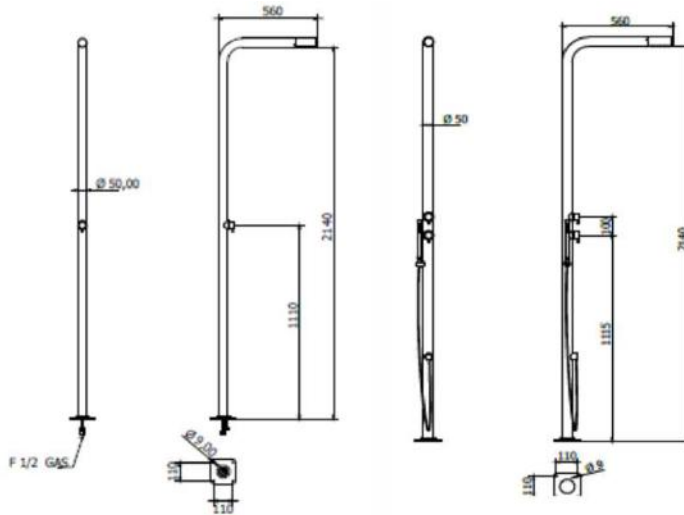

## AISI 316 L

**Serie AP** mit integriertem Duschkopf

Edelstahl poliert 2 mm

Gewicht 12 kg

Wasseranschluss 1/2"

3 Versionen und auch noch in gebürstet oder schwarz möglich

Auf Wunsch mit integriertem Frostschutz !

## AISI 316 L

**Serie MR** mit integriertem Duschkopf

Edelstahl poliert 2 mm

Gewicht 12 kg

Wasseranschluss 1/2"

2 Versionen und auch noch in  
gebürstet oder schwarz möglich

Auf Wunsch mit integriertem Frostschutz !

## AISI 316 L

**Serie ER** mit **angesetzten** Duschkopf 20 cm

Edelstahl poliert 2 mm

Gewicht 10 kg

Wasseranschluss 1/2"

Auch in gebürstet oder schwarz möglich

## AISI 316 L

**Serie VE** mit **angesetztem** Duschkopf 20 cm

Edelstahl poliert 2 mm

Gewicht 12 kg

Wasseranschluss 1/2"

3 Versionen -

und auch in gebürstet oder in schwarz möglich