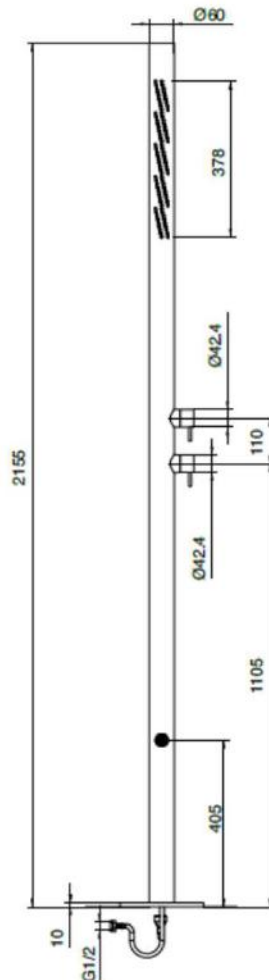

# Duschsäule mit Flyfall in Edelstahl

Höhe 2155 mm

- 2 Mischer
- zur Installation einen Schacht vorsehen

Duschboard in Canadian red cedar  
95x95 cm

Brauseschlauch zur Fußreinigung  
Ablagekonsole  
Verstellbare Füße  
Befestigung am Boden

Version Duo ca. B 232 x T 115 x H 220 cm  
Version Solo ca. B 119 x T 111 x H 220 cm