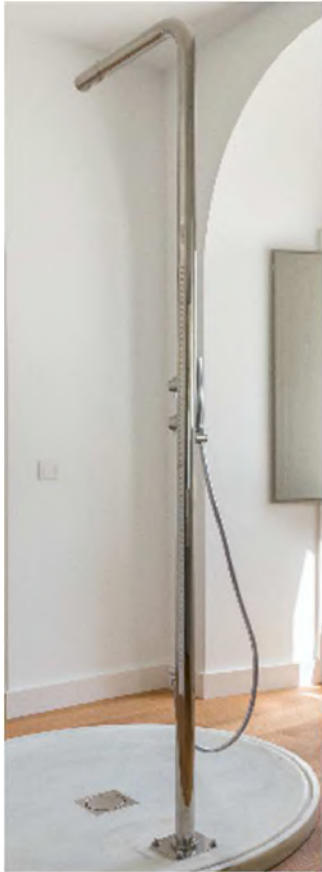

## AISI 316 L

**Serie AP** mit integriertem Duschkopf

Edelstahl poliert 2 mm

Gewicht 12 kg

Wasseranschluss 1/2"

3 Versionen und auch noch in gebürstet oder schwarz möglich

Auf Wunsch mit integriertem Frostschutz !

## AISI 316 L

**Serie MR** mit integriertem Duschkopf

Edelstahl poliert 2 mm

Gewicht 12 kg

Wasseranschluss 1/2"

2 Versionen und auch noch in  
gebürstet oder schwarz möglich

Auf Wunsch mit integriertem Frostschutz !