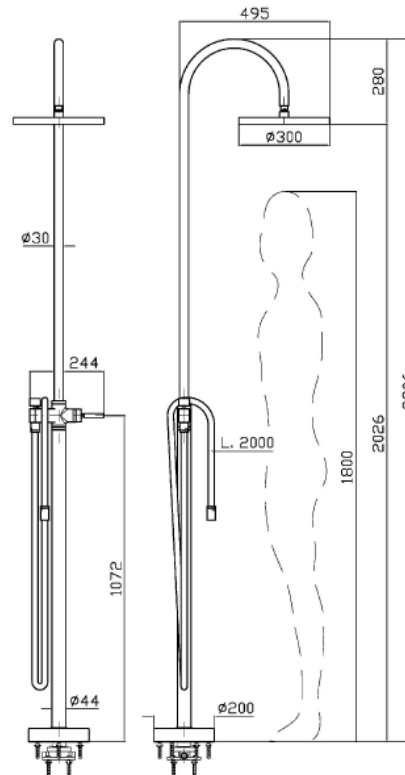

Duschsäule mit Regenkopfbrause in Edelstahl

Gartendusche 230 cm
mit AP-Brause

Mischer mit Joystick
Regenkopfbrause $\varnothing 300$ mm,
Fußreinigungsschlauch

Optional:
Wetterschutz aus Nylon

Duschboard in Canadian red cedar
95x95 cm