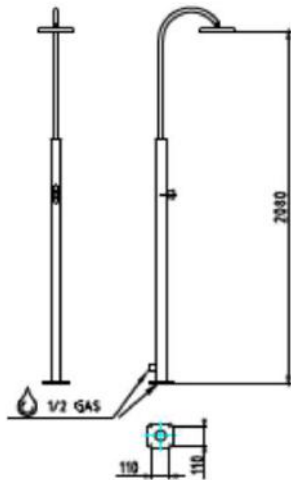

## AISI 316 L

**Serie ER** mit integriertem Duschkopf

Edelstahl poliert 2 mm

Gewicht 10 kg

Wasseranschluss 1/2"

Auch in gebürstet oder schwarz möglich

Auf Wunsch mit integriertem Frostschutz !

## AISI 316 L

**Serie ER** mit **angesetzten** Duschkopf 20 cm

Edelstahl poliert 2 mm

Gewicht 10 kg

Wasseranschluss 1/2"

Auch in gebürstet oder schwarz möglich

## AISI 316 L

**Serie GI** mit angesetztem Duschkopf

Edelstahl poliert 2 mm

Gewicht 9 kg

Wasseranschluss 1/2"

2 Versionen -

mit Selbstschlussarmatur

und

## AISI 316 L

**Serie VE** mit **angesetztem** Duschkopf 20 cm

Edelstahl poliert 2 mm

Gewicht 12 kg

Wasseranschluss 1/2"

3 Versionen -

und auch in gebürstet oder in schwarz möglich