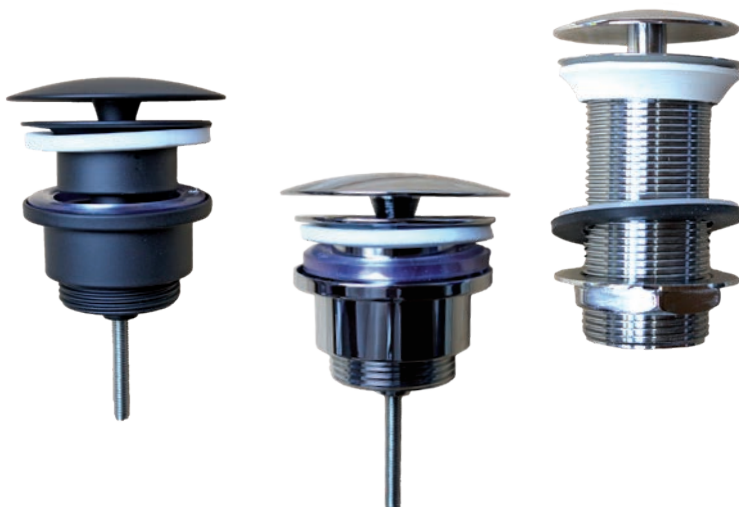

- Zeder
- Zirbe
- Lavendel
- Erkältung
- Zeder-Orange

Waschschalen-Keramik für Gäste-WC und SPA-Bereiche

Modell "Floh"

Maße: 255 mm Durchmesser
120 mm Höhe
Farbe: weiß
Gewicht: 4 kg

Modell "Mücke"

Maße: 320 mm Durchmesser
135 mm Höhe
Farbe: weiß
Gewicht: 8 kg

Ablaufventile

Becken ohne eigenen Überlauf sollten ein Ablaufventil haben, das einen permanenten Abfluss gewährleistet!

DESIGN *spa* IDEEN
TRENDS
KONZEPTE

Holger Wollny

Karl-Kuppinger-Straße 71
D-72793 Pfullingen