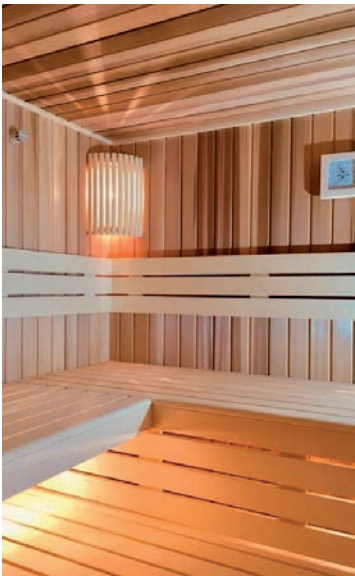

Saunabeispiele

Ofen – das Wichtigste zum Schwitzen

finnische Trockensauna bei 80 - 100° oder als Bio-Dampfsauna für gleichbleibende höhere Luftfeuchte und geringeren Temperaturen

LED in der Sauna in warmweiß oder als RGB Farblicht