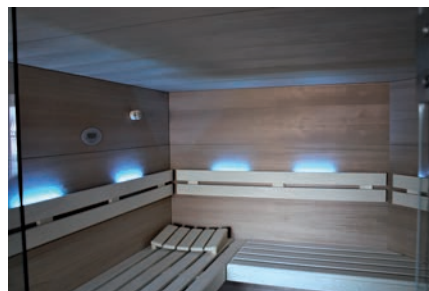

LED in der Sauna in warmweiß oder als RGB Farblicht

z. B. hinter der Rückenlehne für die vollendete Stimmung und angenehme Wirkung auf die Psyche