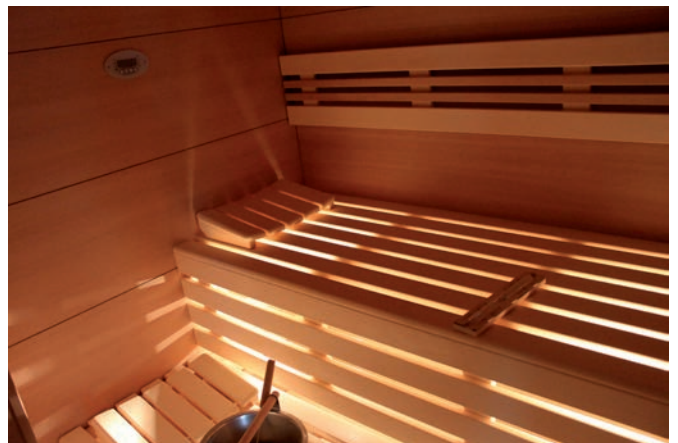

Saunabeispiele

Ofen – das Wichtigste zum Schwitzen

finnische Trockensauna bei 80 - 100° oder als Bio-Dampfsauna für gleichbleibende höhere Luftfeuchte und geringeren Temperaturen

LED in der Sauna in warmweiß oder als RGB Farblicht