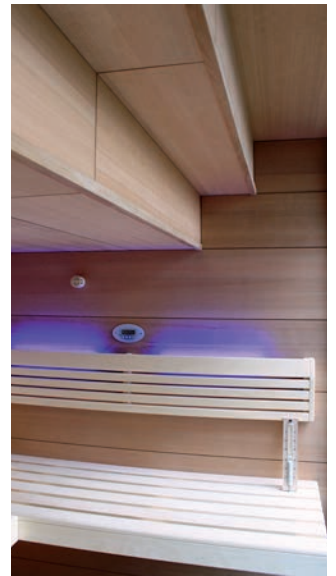

Saunabeispiele

Ofen – das Wichtigste zum Schwitzen

finnische Trockensauna bei 80 - 100° oder als Bio-Dampfsauna für gleichbleibende höhere Luftfeuchte und geringeren Temperaturen

LED in der Sauna in warmweiß oder als RGB Farblicht