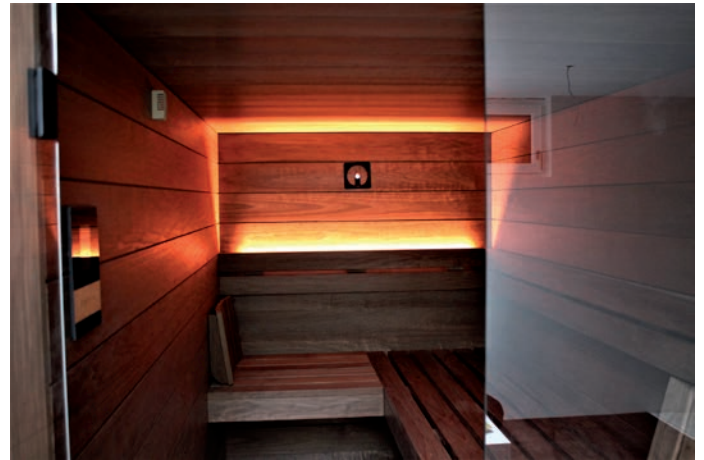

Saunabeispiele

Ofen – das Wichtigste zum Schwitzen

finnische Trockensauna bei 80 - 100° oder als Bio-Dampfsauna für gleichbleibende höhere Luftfeuchte und geringeren Temperaturen

LED in der Sauna in warmweiß oder als RGB Farblicht