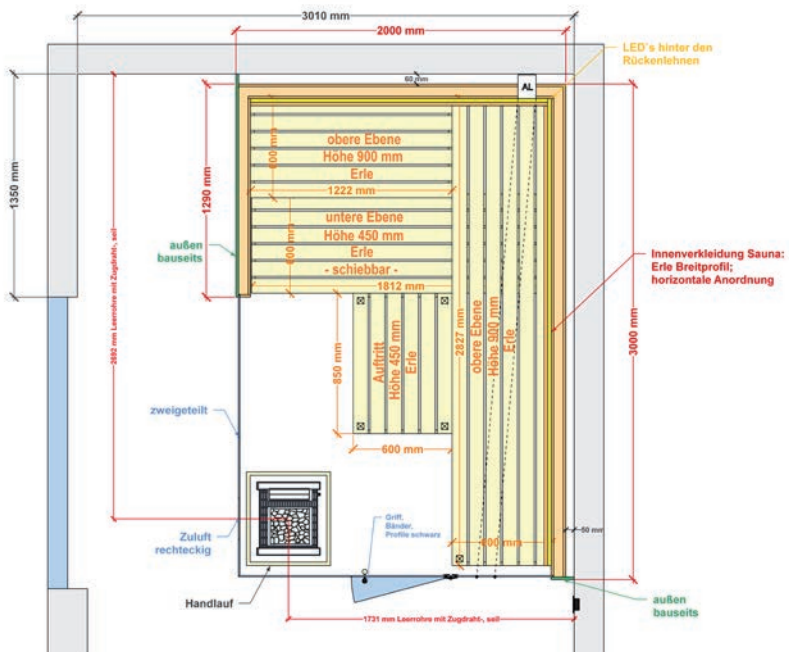

Saunabeispiele

Ofen – das Wichtigste zum Schwitzen

finnische Trockensauna bei 80 - 100° oder als Bio-Dampfsauna für gleichbleibende höhere Luftfeuchte und geringeren Temperaturen

LED in der Sauna in warmweiß oder als RGB Farblicht

z. B. hinter der Rückenlehne für die vollendete Stimmung und angenehme Wirkung auf die Psyche

Ideen

Trends

Konzepte

Saunavisualisierung

Beispiele Visualisierungen

Ideen

Trends