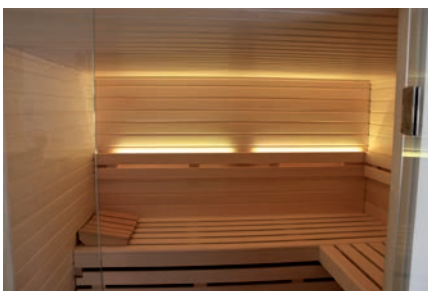

LED in der Sauna in warmweiß oder als RGB Farblicht

z. B. hinter der Rückenlehne für die vollendete Stimmung und angenehme Wirkung auf die Psyche