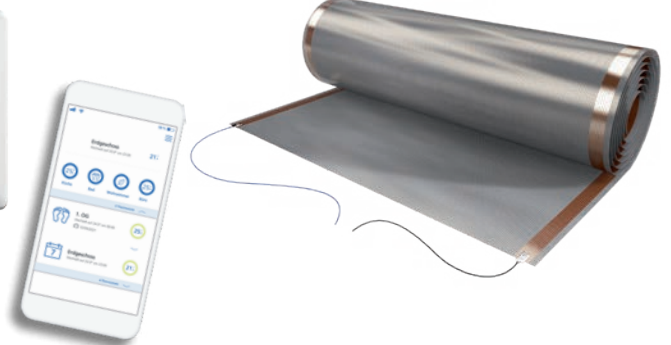

Sicherer Niedervoltstrom wird in den leitfähigen Carbon-Heizfilmen nahezu verlustfrei in Wärmestrahlung umgewandelt und von dort gleichmäßig in den ganzen Raum abgegeben.

Diese Strahlungswärme erwärmt dann überwiegend die Oberflächen und weniger die Luft. So entsteht eine gleichmäßige Raumerwärmung, die wir als äußerst behaglich empfinden.