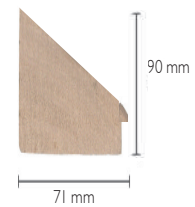

Standardgrößen in cm:

51 x 61	61 x 81	71 x 91
51 x 71	61 x 111	71 x 111
51 x 151	61 x 151	71 x 141
51 x 181		71 x 161
		71 x 171

Serie: PopUp

Artikel 305117
schwarz, matt

Artikel 305217
weiß, matt

Standardgrößen in cm:

48 x 58	58 x 58	68 x 108
48 x 68	58 x 78	68 x 138
	58 x 108	68 x 158
	58 x 148	68 x 168
		78 x 108

Artikel 1098117
gold, schwarz

Artikel 1098217
silber, schwarz

Artikel 2069305417
Messing, Kupfer,
Rost

Nicht mit Facettenschliff lieferbar!

Standardgrößen in cm:

54 x 74 44 x 144 64 x 104
34 x 134

Standardgrößen in cm:

63 x 133 73 x 143 83 x 182
63 x 153 73 x 163
73 x 173

Serie: Antik (römisch-griechisch)

Artikel 489217
weiß mit Silberbordüre

Artikel 489117
schwarz mit Goldbordüre