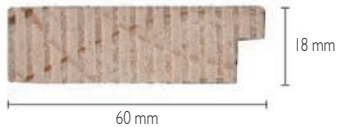

Serie: gerillt

Artikel 303217
silber, gewölbt

Artikel 303117
gold, gewölbt

Standardgrößen in cm:

38 x 48	58 x 68	68 x 88
	58 x 78	68 x 108
48 x 58	58 x 108	
48 x 68	58 x 148	

Serie: PopUp

Artikel 1105417
silber

Standardgrößen in cm:

50 x 160	70 x 140	80 x 180
50 x 180	70 x 160	
		90 x 90
60 x 80		
60 x 150		

Serie: PopUp

Artikel 300117
orange

Artikel 300217
grau

Artikel 300317
weiß

Artikel 300417
hellgrün

Artikel 300517
Landhaus schwarz

Standardgrößen in cm:

51 x 61	61 x 81	71 x 91
51 x 71	61 x 111	71 x 111
51 x 151	61 x 151	71 x 141
51 x 181		71 x 161
		71 x 171

Serie: PopUp

Artikel 305117
schwarz, matt

Artikel 305217
weiß, matt

Standardgrößen in cm: