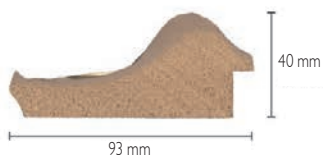

Standardgrößen in cm:

58 x 168	78 x 118	88 x 88
	78 x 138	88 x 168
68 x 88	78 x 148	
68 x 118	78 x 168	98 x 98
68 x 158	78 x 178	

Standardgrößen in cm:

55 x 165	75 x 115	85 x 85
	75 x 145	85 x 185
65 x 85	75 x 165	
65 x 115	75 x 175	95 x 95
65 x 155		

Serie: Muschelart

Artikel 321017
silber

Artikel 321117
gold

Standardgrößen in cm:

56 x 166	76 x 116	86 x 86
	76 x 146	86 x 186
66 x 86	76 x 166	
66 x 116	76 x 176	96 x 96
66 x 156		

Serie: Vintage Holz

Artikel 318217
silber