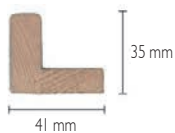

Standardgrößen in cm:

51 x 61	61 x 81	71 x 91
51 x 71	61 x 111	71 x 111
51 x 151	61 x 151	71 x 141
51 x 181		71 x 161
		71 x 171

Serie: PopUp

Artikel 305117
schwarz, matt

Artikel 305217
weiß, matt

Standardgrößen in cm:

48 x 58	58 x 58	68 x 108
48 x 68	58 x 78	68 x 138
	58 x 108	68 x 158
	58 x 148	68 x 168
		78 x 108

Artikel 1098117
gold, schwarz

Artikel 1098217
silber, schwarz

Artikel 2069305417
Messing, Kupfer,
Rost

Nicht mit Facettenschliff lieferbar!