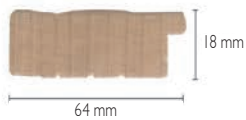

Artikel 1114217
silber/anthrazit

Standardgrößen in cm:

65 x 85	75 x 95	85 x 85
65 x 115	75 x 115	85 x 185
65 x 155	75 x 145	
	75 x 165	95 x 95
	75 x 175	

Serie: Fluss

Artikel 316017
silber, schwarz, flach

Artikel 3116217
silber, flach

Artikel 316317
silber, weiß, flach

Standardgrößen in cm:

56 x 166	76 x 116	86 x 86
	76 x 146	86 x 186
66 x 86	76 x 166	
66 x 116	76 x 176	96 x 96
66 x 156		

Artikel 1360017
silber, gold patiniert

Artikel 3079117
gold

Standardgrößen in cm:

52 x 112	62 x 82	82 x 82
52 x 152	62 x 112	82 x 182
52 x 162	62 x 152	
	72 x 112	92 x 92
	72 x 142	
	72 x 172	

Standardgrößen in cm:

55 x 165	75 x 95	85 x 85
	75 x 115	85 x 185
65 x 85	75 x 145	
65 x 115	75 x 165	95 x 95
65 x 155	75 x 175	