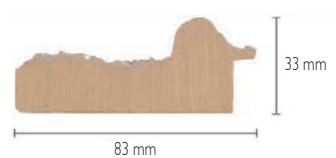

Standardgrößen in cm:

88 x 158 128 x 128
88 x 188

Serie: Blume

Artikel 301217
weiß, silber

Artikel 301317
schwarz, silber

Standardgrößen in cm:

56 x 166 76 x 116 86 x 86
76 x 146 86 x 186
66 x 86 76 x 166
66 x 116 76 x 176 96 x 96
66 x 156

Standardgrößen in cm:

58 x 168	78 x 118	88 x 88
	78 x 138	88 x 168
68 x 88	78 x 148	
68 x 118	78 x 168	98 x 98
68 x 158	78 x 178	

Standardgrößen in cm:

55 x 165	75 x 115	85 x 85
	75 x 145	85 x 185
65 x 85	75 x 165	
65 x 115	75 x 175	95 x 95
65 x 155		