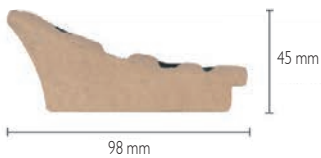

Serie: Blatt

Serie: Florentiner

Standardgrößen in cm:

58 x 168	78 x 118	88 x 88
	78 x 138	88 x 168
68 x 88	78 x 148	
68 x 118	78 x 168	98 x 98
68 x 158	78 x 178	

Standardgrößen in cm:

55 x 165	75 x 115	85 x 85
	75 x 145	85 x 185
65 x 85	75 x 165	
65 x 115	75 x 175	95 x 95
65 x 155