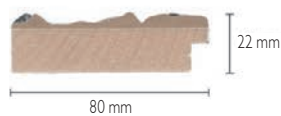

Serie: Muschelart

Artikel 321017
silber

Artikel 321117
gold

Standardgrößen in cm:

56 x 166	76 x 116	86 x 86
	76 x 146	86 x 186
66 x 86	76 x 166	
66 x 116	76 x 176	96 x 96
66 x 156		

Serie: Vintage Holz

Artikel 318217
silber

Artikel 318017
weiß

Artikel 318117
gold

Standardgrößen in cm:

54 x 164	74 x 114	84 x 84
	74 x 144	84 x 184
64 x 84	74 x 164	
64 x 114	74 x 174	94 x 94
64 x 154		

Serie: Relief

Artikel 1114317
silber

Artikel 1114117
gold

Artikel 1114217
silber/anthrazit

Standardgrößen in cm:

65 x 85	75 x 95	85 x 85
65 x 115	75 x 115	85 x 185
65 x 155	75 x 145	
	75 x 165	95 x 95
	75 x 175	

Serie: Fluss

Artikel 316017
silber, schwarz, flach